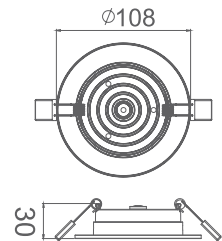

Cut Out:  $\phi$ 77mm