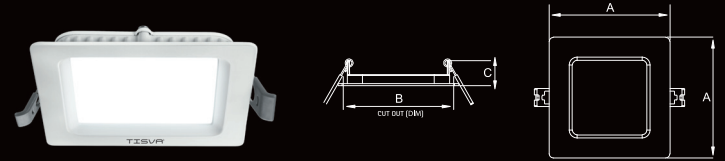

EZIO SERIES

LED RECESS METAL PANELS (SQUARE)

ITEM CODE	WATTAGE	CCT	DIMENSIONS*	MRP (₹)	CASE LOT
DLP041143M	4W	3000K	A - 8.2*8.2 B - 7.0*7.0 C - 3.0	420.00	20
DLP041343M		4000K			20
DLP041643M		6500K			20
DLP081143M	8W	3000K	A - 11.2*11.2 B - 10.0*10.0 C - 3.0	650.00	20
DLP081343M		4000K			20
DLP081643M		6500K			20
DLP121143M	12W	3000K	A - 16.0*16.0 B - 14.8*14.8 C - 3.0	860.00	20
DLP121343M		4000K			20
DLP121643M		6500K			20
DLP151143M	15W	3000K	A - 16.0*16.0 B - 14.8*14.8 C - 3.0	1010.00	20
DLP151343M		4000K			20
DLP151643M		6500K			20
DLP181143M	18W	3000K	A - 21.2*21.2 B - 20.0*20.0 C - 3.0	1190.00	10
DLP181343M		4000K			10
DLP181643M		6500K			10

*DIMENSIONS: A: L x W / DIAMETER | B: CUTOUT SIZE | C: HEIGHT
ALL DIMENSIONS IN CM